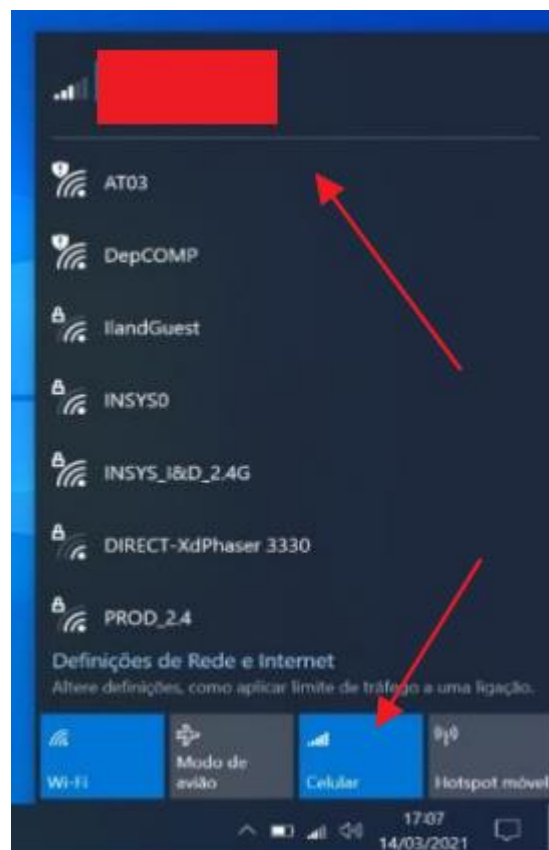

## Portátil Tipo II – INSYS | 3º Ciclo

Legenda: Cartão SIM utilizar (micro – tamanho intermédio).

Legenda: Inserção do cartão

## Ligação Internet para cartões **VODAFONE**

Pode-se ligar e desligar o MODEM LTE/4G através da tecla de atalho virtual (celular) que se encontra na janela de redes.

### **PASSO 1**

Aceder a **Definições > Rede e Internet > Telemóvel > Opções Avançadas** e configura o perfil de APN.

Clica adicionar um APN