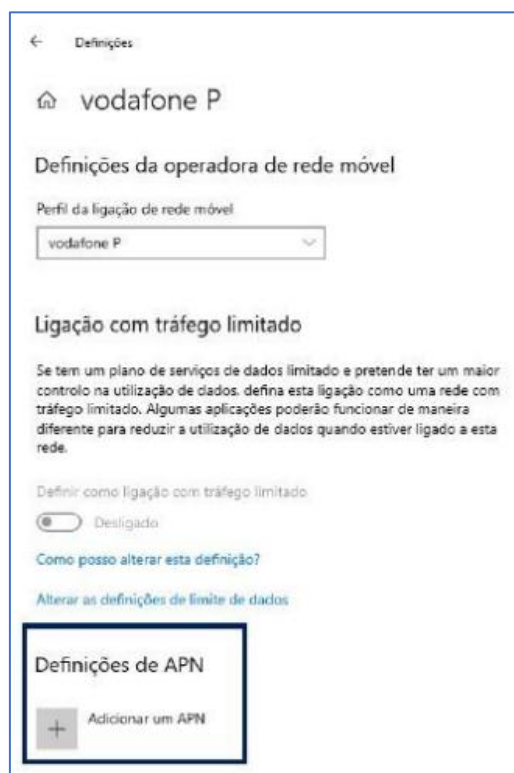

## Ligação Internet para cartões **VODAFONE**

Pode-se ligar e desligar o MODEM LTE/4G através da tecla de atalho virtual (celular) que se encontra na janela de redes.

### **PASSO 1**

Aceder a **Definições > Rede e Internet > Telemóvel > Opções Avançadas** e configura o perfil de APN.

Clica adicionar um APN