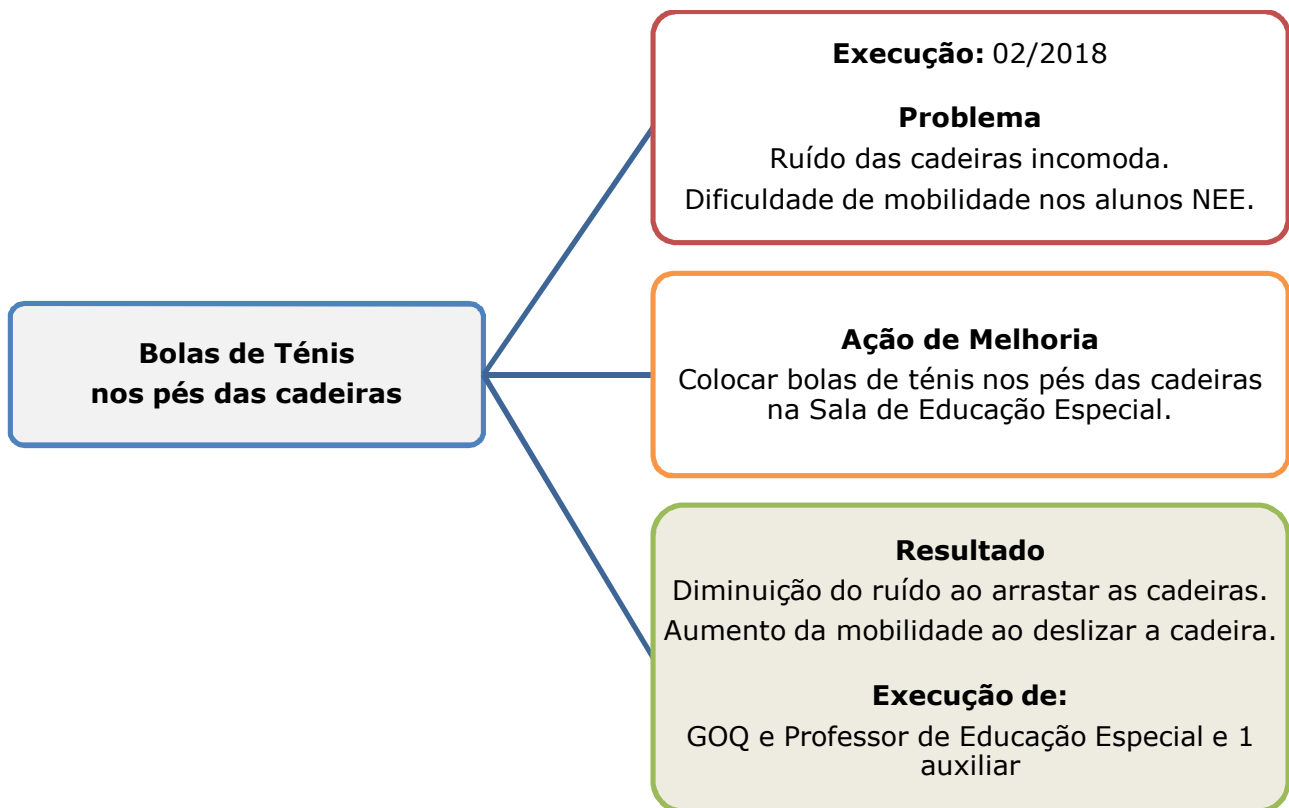

Ação de Melhoria do Externato Cooperativo da Benedita

25

Menos Ruído, Mais Mobilidade

Nota: A medida apresentada exige monitorização permanente.